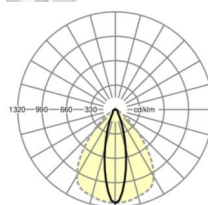

параметры

номер заказа	19522006110
код EAN	4020863430086
номер таможенного тарифа	94051190
Знак прохождения контроля	IP 64, класс защиты I, ENEC10 VDE, F, D, HACCP DIN10500/Food/IFS-пригодность для применения/BRC, Indoor, CE
Степень ударопрочности IK	IK03 (-20°C bis 25°C)
Температура окружения	ta -20°C в 25°C
Особые свойства	Готовность к IoT «Ready for IoT»
Гарантийный срок	5 лет
Государственные программы поддержки	BEG - государственные субсидии для энергосберегающих зданий (действительна только для Германии)

электротехника

Балласт	Электронный драйвер DALI2 (1 штука)
Мощность системы	64W
сетевое напряжение	230V/50Hz
класс энергосбережения/Источник света	C

Оптика

Оснастка	LED, цветопередача/оттенок света CRI ≥ 80 / 3000K
Допуск для координаты цветности (MacAdam)	3SDCM
Номинальный световой поток	10137lm
Срок службы LED	50000h L80/B10 (Tq 25°C), 70000h L80/B50 (Tq 25°C)
светоотдача светильников	158lm/W
Угол излучения	25° (C0) / 100° (C90)
UGR поп./вдоль	18.4 / 23.7

DEEP-LINK

<https://www.regiolum.de/ru/article/19522006110>

Ссылка	LED 11000lm 830
ηLB	100 %
Φ ↓/↑	98 % / 2 %
UGR поп./вдоль	18.4 / 23.7